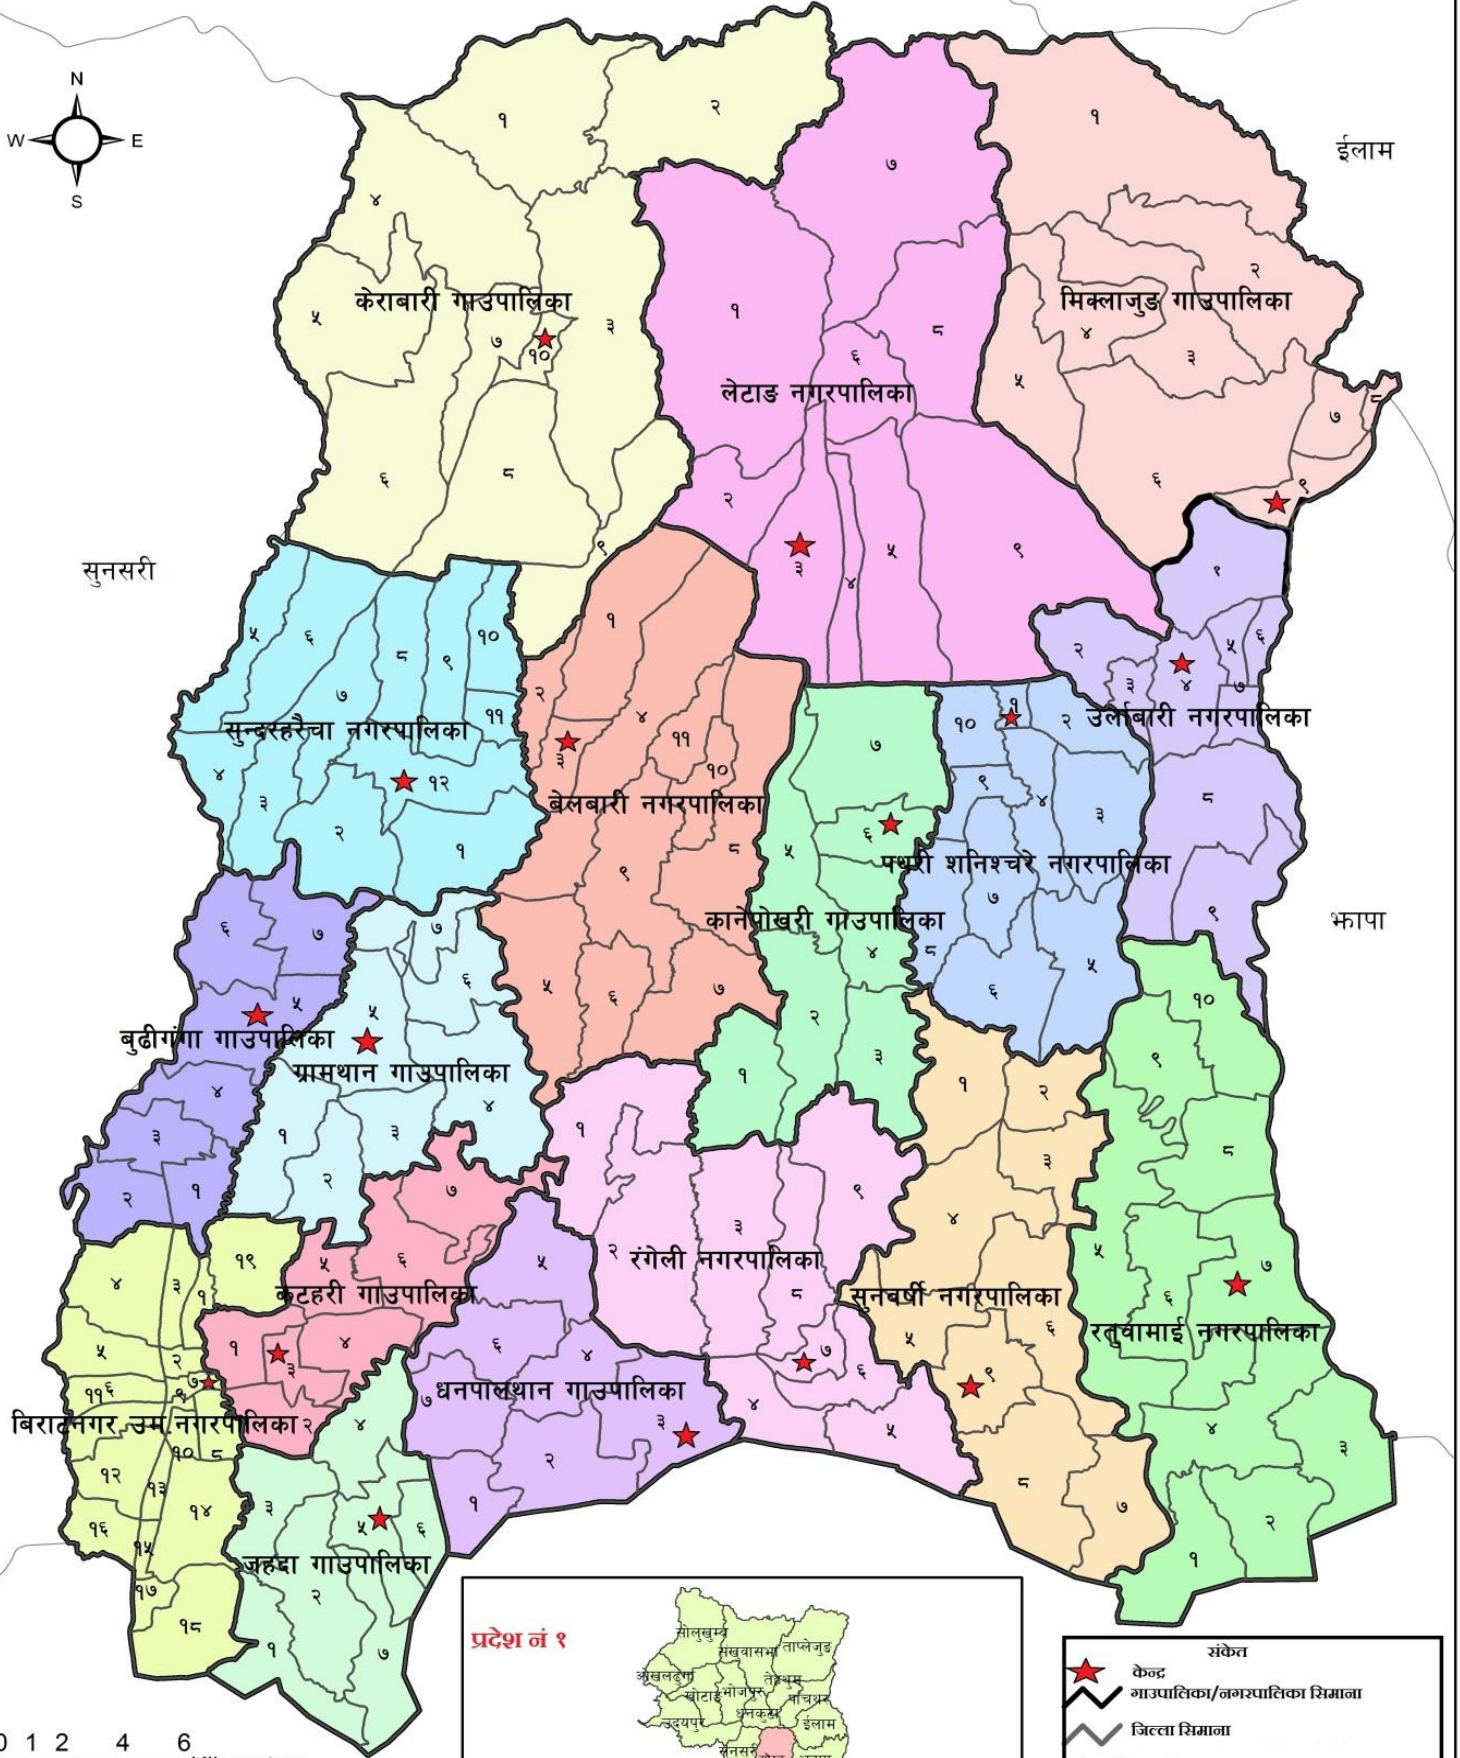

मोरङ जिल्ला

धनकुटा

पाँचथर

ईलाम

सुनसरी

भोजपा

प्रदेश नं १

	केन्द्र
	गाउँपालिका/नगरपालिका सिमाना
	जिल्ला सिमाना
	वडा सिमाना

0 1 2 4 6 Kilometers

Map prepared by DDC Morang, Biratnagar ICTV